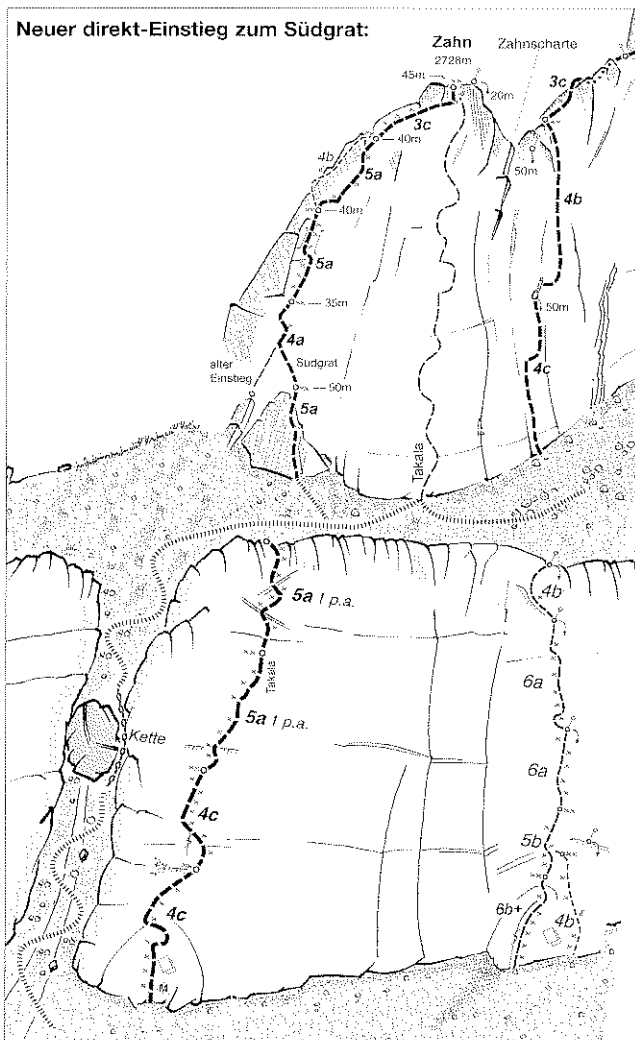

Neue Abseilpiste am Zwillingssturm:

«Bärner Blitz» 9 x 50m

Abseilpiste Bärner Blitz